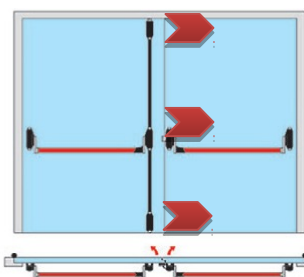

1 ks - vnút. kovanie základné
1 ks - horizont. držadlo

Farby: biela, strieb., čierna

Panikové kovanie

bez DPH	s DPH
136,40	163,68

Sada č. 4 - pre dvojk. dvere, trojbodové, do rozmerov krídla 900 mm / 2 500 mm