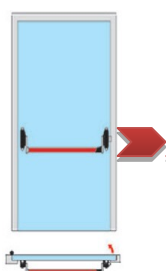

Panikové kovania sa používajú na núdzové a únikové východy, slúžiace k zaisteniu možnosti úniku z budov aj za vzniknutej paniky ľudí. Panikové kovania umožňujú otvorenie dverí zatlačením na držadlo a to aj telom, pri natlačení tiel pri vzniknutej panike a to i v prípade, že sú dvere z vonkajšej strany uzamknuté.

Horizontálny a vertikálny panikový uzáver montovaný povrchovo na krídlo dverí, bez potreby použitia zadlabávacieho zámku.

Vhodné je pre použitie na kovové, plastové aj drevené dvere. Modulárny systém umožňuje vytvorenie 1-2-3 uzamykacích bodov.

Kovanie je univerzálne pre pravé aj ľavé dvere. Nutné je použitie zatváračov. Je vhodné aj na protipožiarne dvere.

Maloobchodný cenník, panikové kovania pákové

Sada č. 1 - pre jednokr. dvere, jednobodové, do 900 mm / 2 500 mm