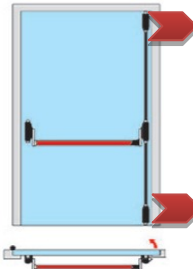

2 ks - vnút. kovanie základné
2 ks - horizont. držadlo
1 ks - vrchná a spod. západka
1 ks vert. tiahlo

Farby: biela, strieb., čierna

Panikové kovanie

bez DPH	s DPH
416,10	499,32

Sada č. 2 - pre jednokr. dvere, dvojbodové, do 900 mm / 2 500 mm