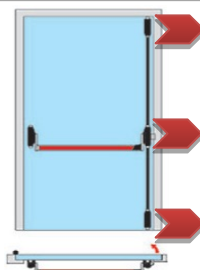

2 ks - vnút. kovanie základné
2 ks - horizont. držadlo
2 ks - vrchná a spod. západka
2 ks vert. tiahlo

Farby: biela, strieb., čierna

Panikové kovanie

bez DPH	s DPH
561,50	673,80

Sada č. 3 - pre jednokr. dvere, trojbodové, do 900 mm / 2 500 mm

1 ks - vnút. kovanie základné
1 ks - horizont. držadlo
1 ks - vrchná a spod. západka
1 ks vert. tiahlo

Farby: biela, strieb., čierna

Panikové kovanie

bez DPH	s DPH
280,70	336,84

Príplatky

bez DPH	s DPH
2,60	3,12
10,00	12,00
77,40	92,88
62,90	75,48

šírka nad 900, do 1200mm
šírka do 1500 mm
kľučka, vložka, uzamykanie
uzam. kovanie, vložka, úchyt

V cene nie je vonkajšie kovanie (kľučka, uzamykanie).
Väčšie rozmery dopytujte.