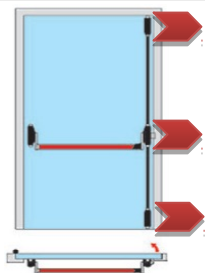

2 ks - vnút. kovanie základné

2 ks - vrchná a spod. západka

2 ks vert. tiahlo

Farby: biela, strieb.,

Panikové kovanie

bez DPH	s DPH
725,60	870,72

Sada č. 3 - pre jednodr. dvere, trojbodové, do 900 mm / 2 500 mm

1 ks - vnút. kovanie základné

1 ks - vrchná a spod. západka

1 ks vert. tiahlo

Farby: biela, strieb.

Panikové kovanie

bez DPH	s DPH
362,80	435,36

Príplatky

bez DPH	s DPH
0,00	0,00
0,00	0,00
77,40	92,88
62,90	75,48

kľučka, vložka, uzamykanie
uzam. kovanie, vložka, úchyt

V cene je kovanie do max. šírky 900 mm, max. výšky 2500 mm, v cene nie je vonkajšie kovanie (kľučka, uzamykanie)