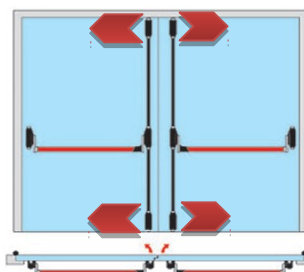

1 ks - vnút. kovanie základné

1 ks - vrchná a spod. západka

1 ks vert. tiahlo

Farby: biela, strieb.

Panikové kovanie

bez DPH	s DPH
362,80	435,36

Sada č. 5 - pre dvojdr. dvere, štvorbodové, do rozmerov krídla 900 mm / 2 500 mm