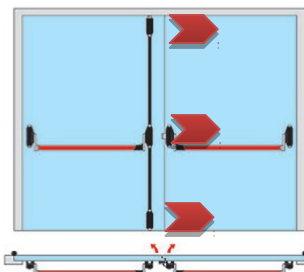

1 ks - vnút. kovanie základné

Farby: biela, strieb.

Panikové kovanie

bez DPH	s DPH
214,90	257,88

Sada č. 4 - pre dvojdr. dvere, trojbodové, do rozmerov krídla 900 mm / 2 500 mm