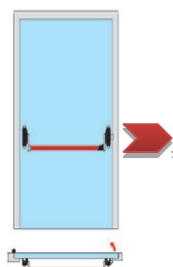

## Maloobchodný cenník, panikové kovania tlačné

**SBLOCK**

Sada č. 1 - pre jednodr. dvere, jednobodové, do 900 mm / 2 500 mm

1 ks - vnút. kovanie základné

Farby: biela, strieb.

Panikové kovanie

bez DPH	s DPH
214,90	<b>257,88</b>