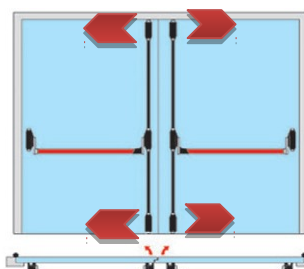

1 ks - vnút. kovanie základné
1 ks - horizont. držadlo
1 ks - vrchná a spod. západka
1 ks vert. tiahlo

Farby: biela, strieb., čierna

Panikové kovanie

bez DPH	s DPH
280,70	336,84

Sada č. 5 - pre dvojk. dvere, štvorbodové, do rozmerov krídla 900 mm / 2 500 mm