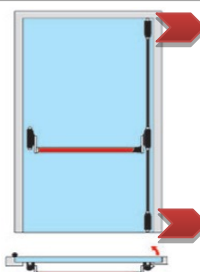

2 ks - vnút. kovanie základné

1 ks - vrchná a spod. západka

1 ks vert. tiahlo

Farby: biela, strieb.

Panikové kovanie

bez DPH	s DPH
577,70	693,24

Sada č. 2 - pre jednodr. dvere, dvojbodové, do 900 mm / 2 500 mm