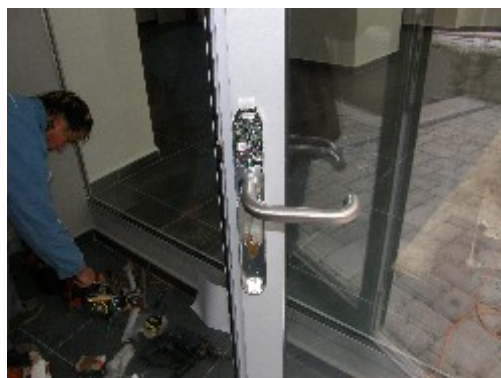

Výsledný stav - otváranie pomocou ipovej karty