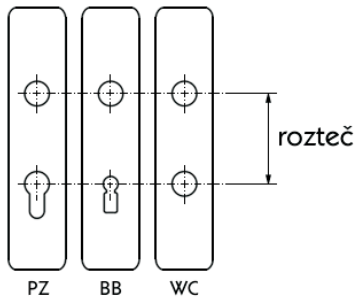

Štítové kovanie

Kovanie s deleným štítom (rozetové)

Interiérové rozety

Bezpečnostné kovanie bez prekrytia vložky

Bezpečnostné kovanie s prekrytím vložky

Bezpečnostná rozeta

Držadlo (madlo)

Mušle na posuvné dvere

Zastavovače

Klopadlá

Panikové kovanie

Cylindrická vložka zámku

Polvložka

Vložka s ozubeným vencom

Vložka s gombíkom (olivkou)

Rozmer vložky

Elektronická vložka

Zúbkovaný kľúč

Jamkový kľúč

Registračná karta

Závesy (pányty)

Krytky na závesy

Uzamykací systém

Visiaci zámok