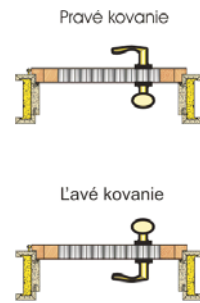

Štítové kovanie

Kovanie s deleným štítom (rozetové)

Interiérové rozety

Bezpečnostné kovanie bez prekrytia vložky

Bezpečnostné kovanie s prekrytím vložky

Bezpečnostná rozeta

Držadlo (madlo)

Mušle na posuvné dvere

Zastavovače

Klopadlá

Panikové kovanie

Cylindrická vložka zámku

Polvložka

Vložka s ozubeným vencom

Vložka s gombíkom (olivkou)

Rozmer vložky

Elektronická vložka

Zúbkovaný kľúč

Jamkový kľúč

Registračná karta

Závesy (pányty)

Krytky na závesy

Uzamykací systém

Visiaci zámok