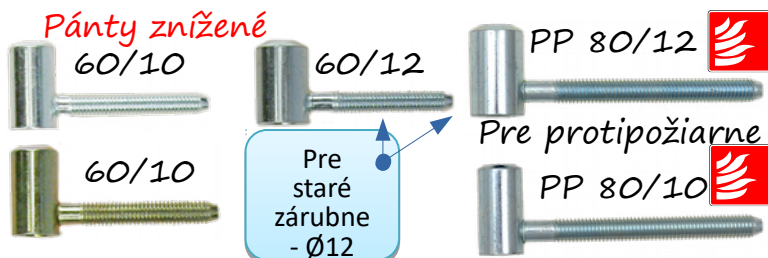

Pánty, posuvy a zástrče

Pánty pre obložkové zárubne

Typ	Farba	bez DPH	s DPH
Pánt 100 / 15 vrch	Ni	0,32	0,38
Pánt 100 / 15 spodok	Ni	0,70	0,84
Pánt 100 / 15 vrch	Ms	0,54	0,65
Pánt 100 / 15 spodok	Ms	0,66	0,79
Pánt 100 / 15 vrch	Bronz	0,53	0,63
Pánt 100 / 15 spodok	Bronz	0,83	1,00
Pántova príruba	čierna	1,31	1,58

Pánty znížené

Typ	Farba	bez DPH	s DPH
Pánt 60 / 10	Zn strieb.	0,38	0,46
Pánt 60 / 10	Zn žltý	0,38	0,46
Pánt 60 / 12	Zn strieb.	1,32	1,58
Pánt PP 80 / 10	Zn strieb.	0,76	0,91
Pánt PP 80 / 12	Zn strieb.	2,10	2,52