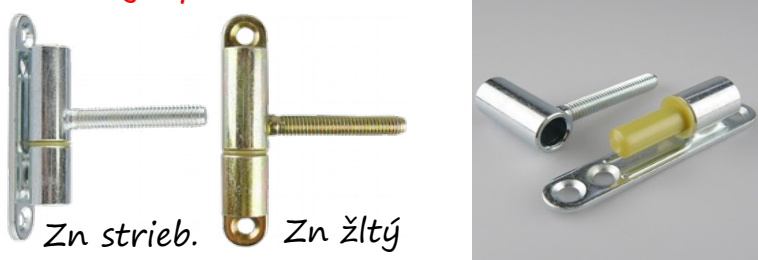

Pánty s platničkou