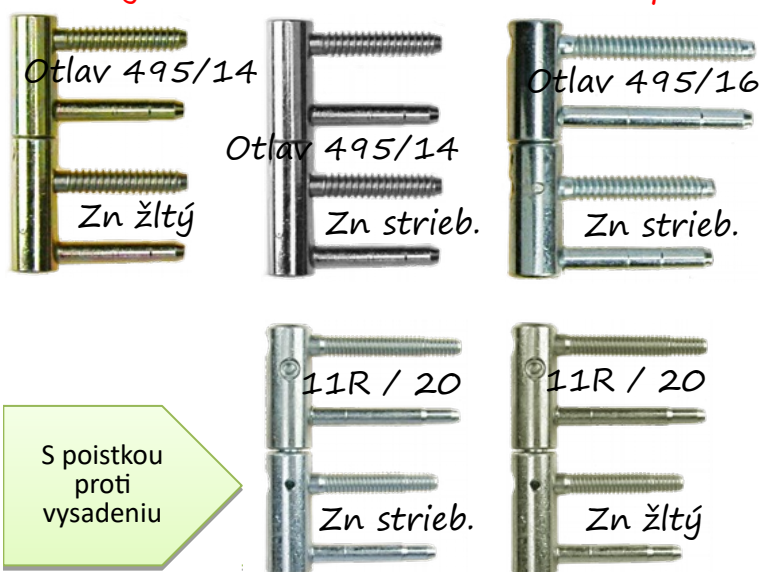

Pánty s platničkou

Typ	Farba	bez DPH	s DPH
Pánt 15.04	Zn strieb.	1,78	2,14
Pánt 15.04	Zn žltý	1,78	2,14

Podložky pod pánty

1216 / 10
pre pánt s čapom Ø10 mm
1216 / 12
pre pánt s čapom Ø 12 mm

Typ	Farba	bez DPH	s DPH
Podložka 1216/10	Zn	0,06	0,07
Podložka 1216/12	Zn	0,07	0,08

Pánty nastaviteľné v troch smeroch, pre zárubne z masívu

Typ	Farba	bez DPH	s DPH
Pánt Otlav 495 / 14	Zn strieb.	4,06	4,87
Pánt Otlav 495 / 14	Zn žltý	3,14	3,77
Pánt Otlav 495 / 16	Zn strieb.	4,04	4,85
Pánt 11R / 20	Zn strieb.	11,38	13,66
Pánt 11R / 20	Zn žltý	11,38	13,66