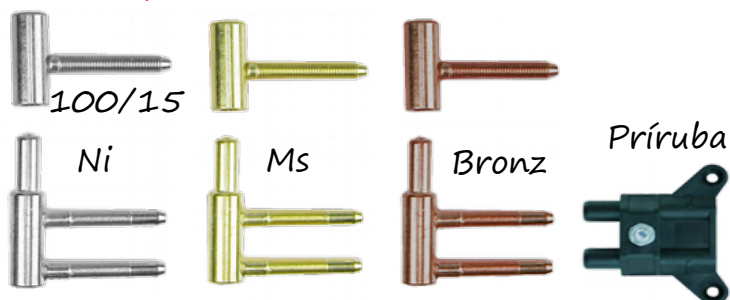

Pánty, posuvy a zástrče

Pánty pre obložkové zárubne

Typ	Farba	bez DPH	s DPH
Pánt 100 / 15 vrch	Ni	0,32	0,38
Pánt 100 / 15 spodok	Ni	0,70	0,84
Pánt 100 / 15 vrch	Ms	0,54	0,65
Pánt 100 / 15 spodok	Ms	0,66	0,79
Pánt 100 / 15 vrch	Bronz	0,53	0,63
Pánt 100 / 15 spodok	Bronz	0,83	1,00
Pántova príruba	čierna	1,31	1,58

Pánty znížené

Typ	Farba	bez DPH	s DPH
Pánt 60 / 10	Zn strieb.	0,38	0,46
Pánt 60 / 10	Zn žltý	0,38	0,46
Pánt 60 / 12	Zn strieb.	1,32	1,58
Pánt PP 80 / 10	Zn strieb.	0,76	0,91
Pánt PP 80 / 12	Zn strieb.	2,10	2,52