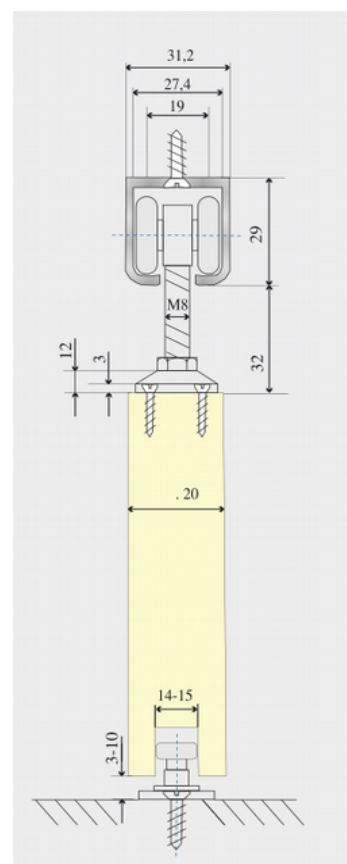

Posuvné mechanizmy

2x vozíky, nosnosť 80 kg/pár, 2x aretácia, vodiaci kolík, koľajnička 1900 mm
2x vozíky, nosnosť 80 kg/pár, 2x aretácia, vodiaci kolík, koľajnička **2900 mm**
4x vozíky, nosnosť 80 kg/pár, **4x** aretácia, **2x** kolík, koľajnička **3900 mm**

Typ	Farba	bez DPH	s DPH
DEC AL-1900	hliník	28,00	33,60
DEC AL-2900	hliník	33,70	40,44
DEC AL-3900	hliník	56,00	67,20