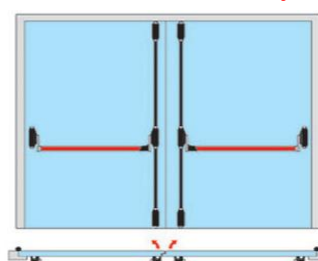

Panikové kovanie dvojkrídlové, štvorbodové