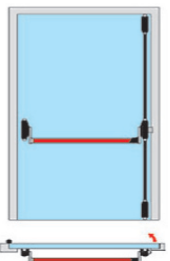

Panikové kovanie jednokrídlové, trojbodové