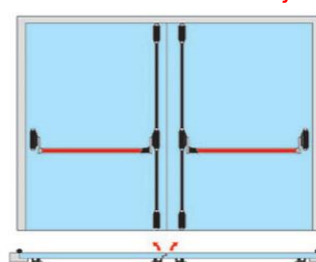

Panikové kovanie dvojkrídlové, štvorbodové