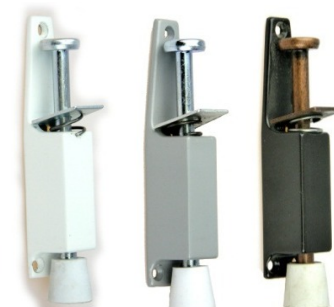

Vysoká kvalita

Robustná koštrukcia,  
Vhodné aj pre vráta.  
Výška 305 mm.

Podpera 305	bez DPH	s DPH
zinok strieborný	9,40	<b>11,28</b>

Nízka cena

Rúrková koštrukcia,  
Gumený spodok-  
vhodné aj šmykľavejšie  
Povrchy.  
Výška 240 mm.

Podpera 240	bez DPH	s DPH
zinok strieborný	2,10	<b>2,52</b>
zinok žltý	2,10	<b>2,52</b>

Stavač DSH 180	bez DPH	s DPH
biely	10,90	<b>13,08</b>
strieborný	10,90	<b>13,08</b>
hnedý	10,90	<b>13,08</b>

Ø 24 x 105mm